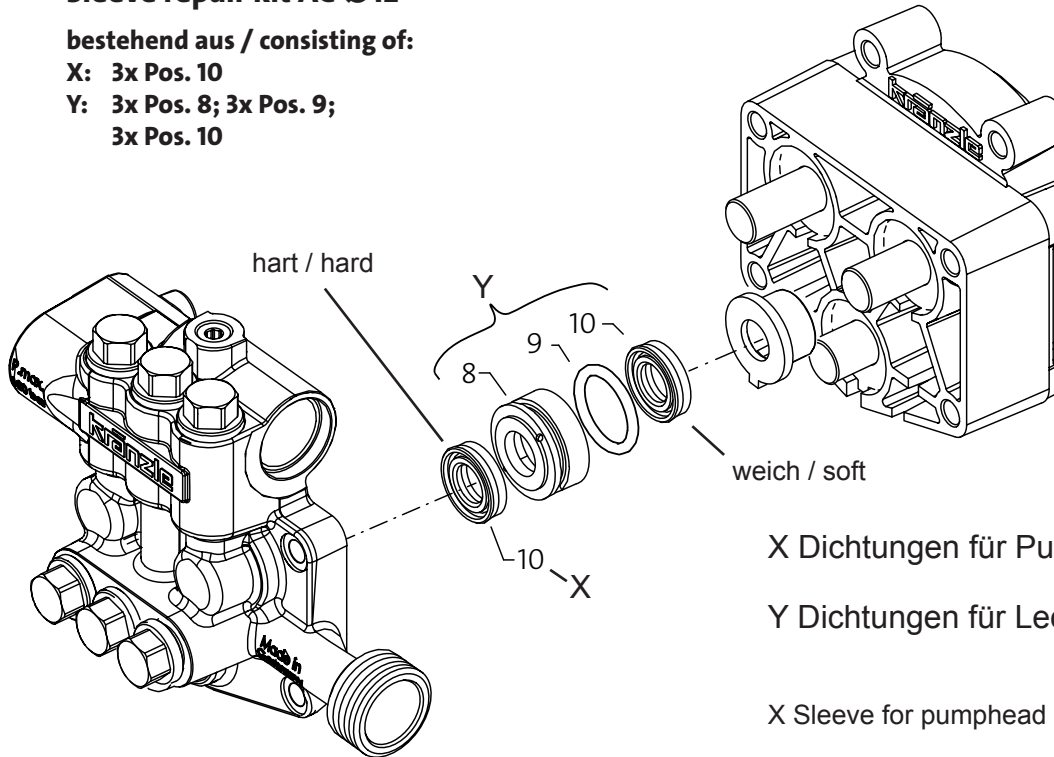

## Reparatursatz Manschetten AC Ø12 Sleeve repair kit AC Ø12

bestehend aus / consisting of:

X: 3x Pos. 10

Y: 3x Pos. 8; 3x Pos. 9;

3x Pos. 10

X Dichtungen für Pumpenkopf

Y Dichtungen für Leckagering

X Sleeve for pumphead

Y Sleeve for leakage ring

Prüfer

**kränzle**<sup>®</sup>

Original Ersatzteil - original spare part