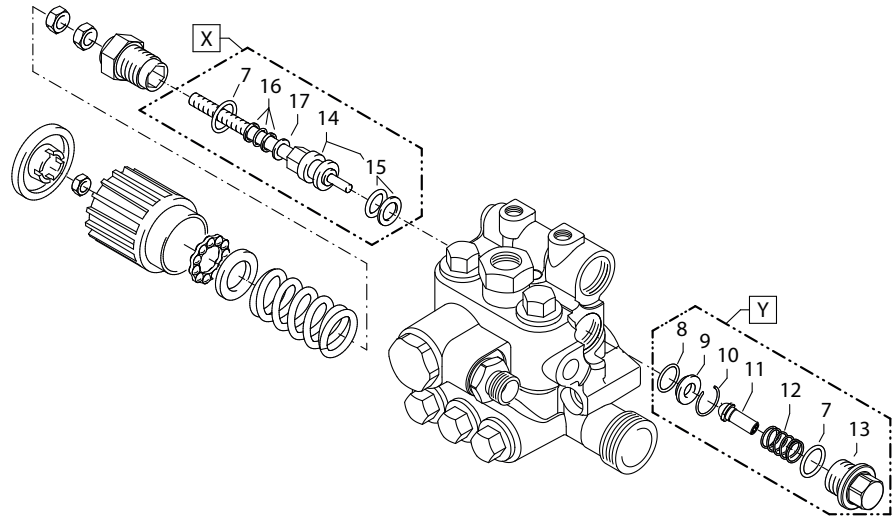

Best.-Nr.
Order-Nr.
49.055

Reparatursatz UL 1152 Repair kit UL, Piston 6 mm

Bestehend aus / consisting of:

X : je 1x Pos.7, Pos. 14, Pos. 15, Pos.16, Pos.17,

Y : je 1x Pos.7, Pos. 8, Pos. 9, Pos. 10, Pos. 11, Pos. 12, Pos. 13

X : Reparatursatz Steuerkolben
Repair kit regulation piston

Y : Reparatursatz Rückschlagventil
Repair kit non return valve

kränzle[®]

Original Ersatzteil - original spare part