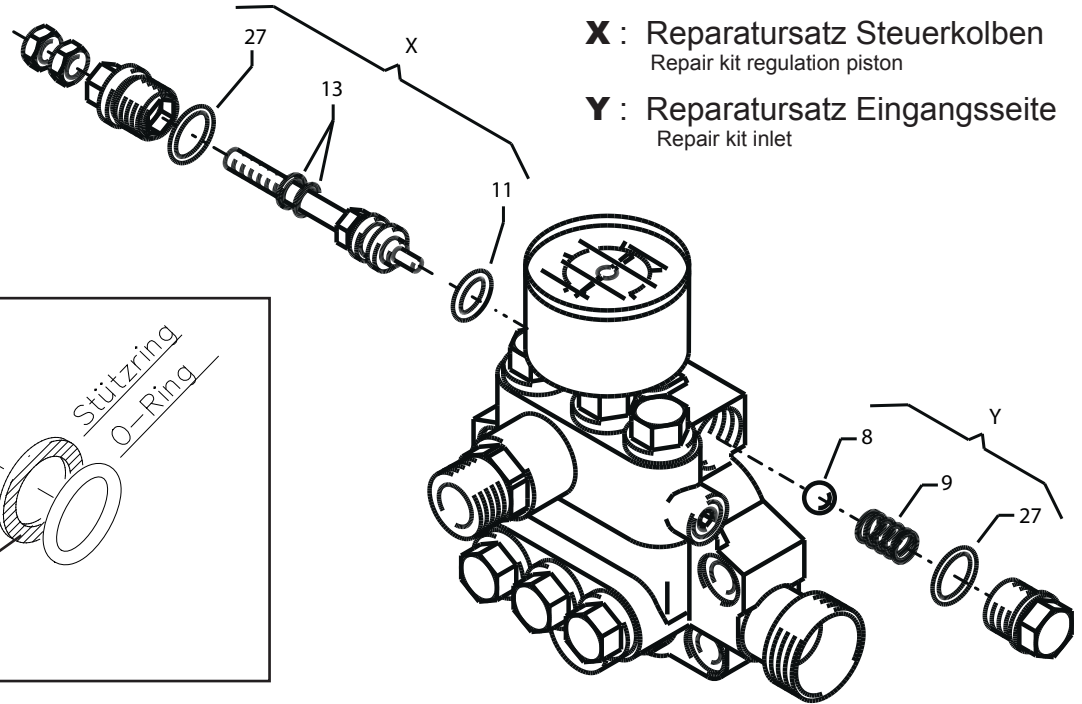

Best.-Nr.
Order-Nr.

43.097 1

Reparatursatz Unloaderventil Kränzle junior

Repair kit unloader valve Kränzle junior

bestehend aus / consisting of:
Pos. 8; Pos. 9; Pos. 11, Pos. 13, 2x Pos. 27

X : Reparatursatz Steuerkolben
Repair kit regulation piston

Y : Reparatursatz Eingangsseite
Repair kit inlet

Montage Pos.13

assembly Pos. 13

Ebene Fläche
nach Außen
(flat surface
outwards)

Gekrümmte Fläche
Richtung O-Ring
(curve surface
to O-Ring)

kränzle[®]

Original Ersatzteil - original spare part