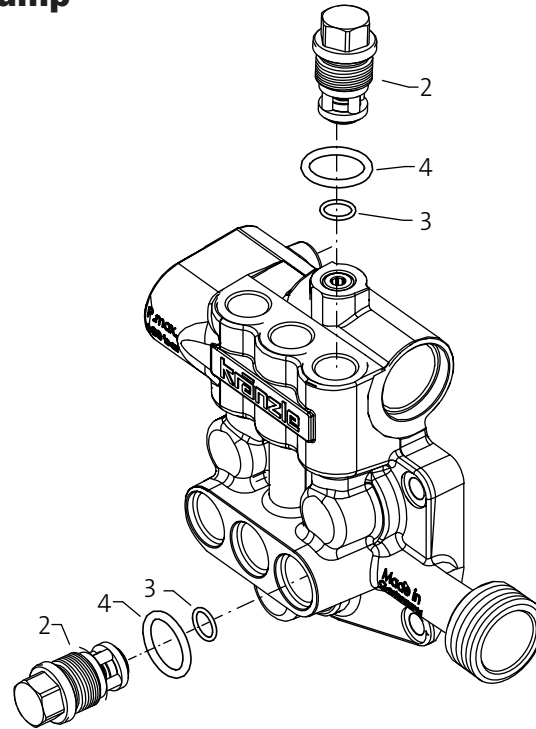

Best.-Nr.
Order-Nr.

43.096 1

Reparatursatz Ventile AC-Pumpe Valve repair kit AC-Pump

bestehend aus / consisting of:

6x Pos. 2 Ventil

6x Pos. 2 Valve

6x Pos. 3 O-Ring 10x2 für Ventil

6x Pos. 3 O-Ring 10x2 for valve

6x Pos. 4 O-Ring 12x2 für Ventil

6x Pos. 4 O-Ring 12x2 for valve

kränzle®

Original Ersatzteil - original spare part