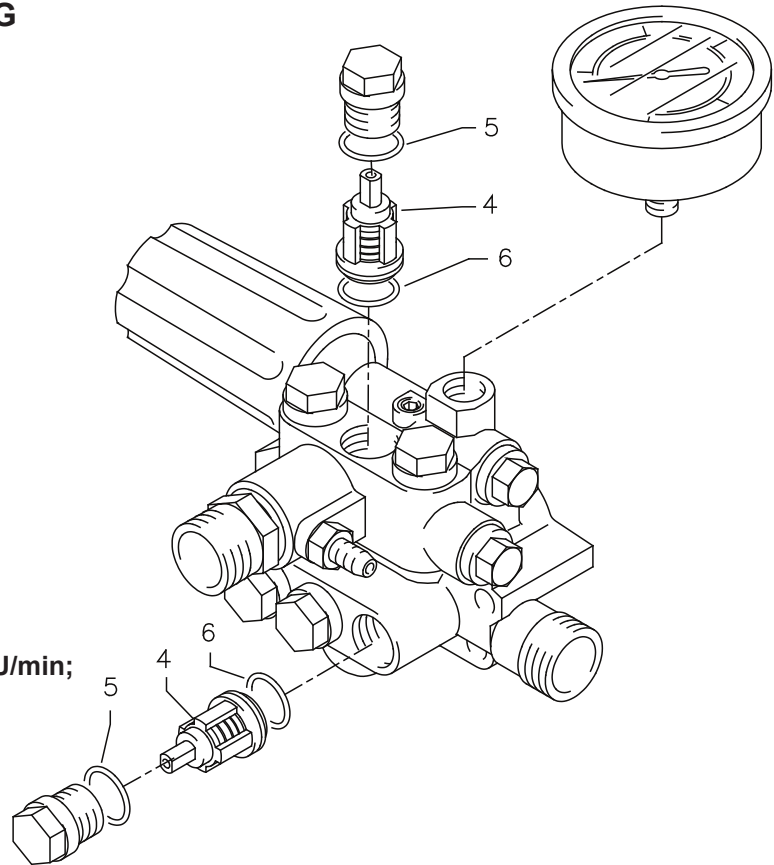

## Reparatursatz Ventile APG Valve repair kit APG

bestehend aus / consisting of:

**6x Pos. 4 Ventil „grün“**  
6x Pos. 4 Valve „green“

**6x Pos. 5 O-Ring 16x2 für Ventilstopfen**  
6x Pos. 5 O-Ring 16x2 for valve plug

**6x Pos. 6 O-Ring 15x2 für Ventil**  
6x Pos. 6 O-Ring 15x2 for valve

**Ventile „grün“ für Geräte mit 1400 bzw. 1700 U/min;**  
**Valves „green“ for unit with 1400 or 1700 rpm;**

**kränzle®**

Original Ersatzteil - original spare part