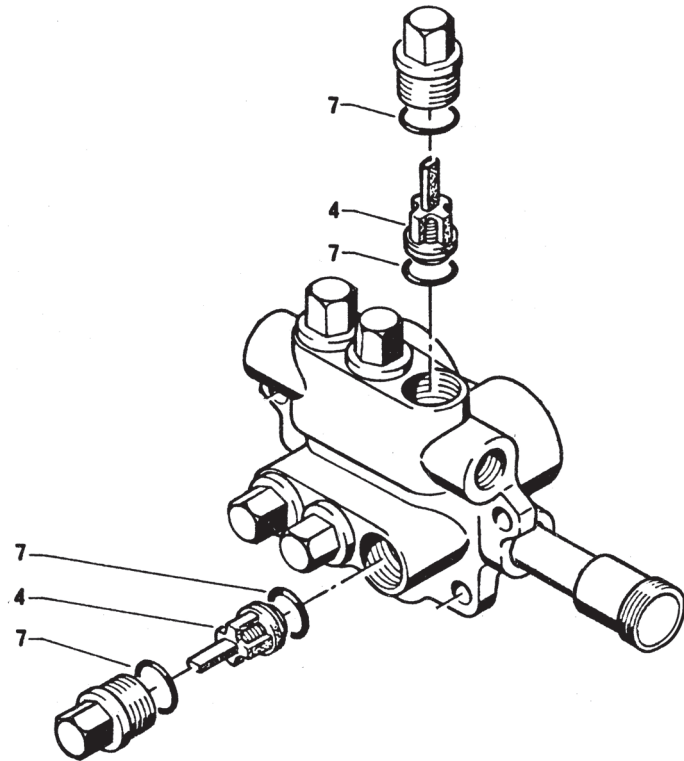

## Reparatursatz Ventile AP-Pumpe Valve repair kit AP-Pump

bestehend aus / consisting of:

6x Pos. 4 Ventil „schwarz“  
6x Pos. 4 Valve „black“

12x Pos. 7 O-Ring 12x2 für Ventil  
12x Pos. 7 O-Ring 12x2 for valve

**kränzle**®

Original Ersatzteil - original spare part